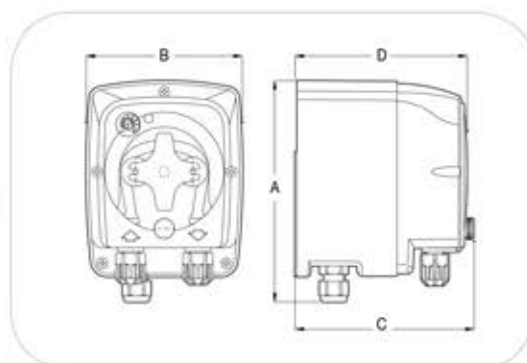

## OPZIONALE/ OPTIONAL

ADSP6000068I

Codice/Code	Descrizione/Description
ADSP6000068I	Raccordo iniezione in acciaio per detergente/ Stainless steel injection fitting for detergent.

## DIMENSIONI/DIMENSIONS:

a x b x c x d (mm): 128.8 x 90.6 x 104 x 100

PESO/WEIGHT:

1.1 Kg

QR code

Vai direttamente all'approfondimento  
Get more detailed information