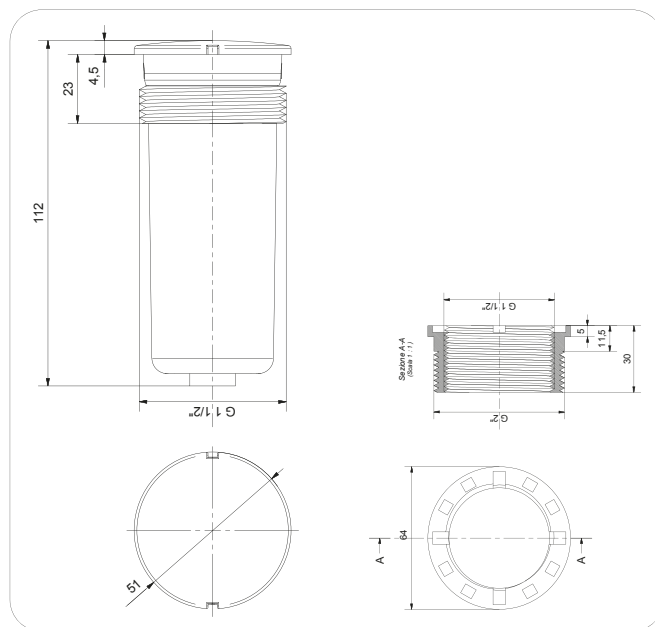

Faretto spot led per bocchetta

Spot Led light for nozzle

CAMPO DI UTILIZZO

Piscine pubbliche e private con struttura in pannelli metallici o cemento, con rivestimento in PVC o piastrelle
Adatto per tecnologia a skimmer o a bordo sfioro
Consiglio di utilizzo: lampade adatte per piscine 10 mq

CONTEXT OF USE

Public and private pools with structures in metal panels or concrete, with PVC lining
Skimmer and overflow edge technology
Recommendations: for use in pools of 10 sq.m

DESCRIZIONE

Faretto spot LED per bocchetta con struttura in policarbonato
Attacco filettato per bocchetta D.1 1/2" e D.2" mediante adattatore compreso nella fornitura
Lampada LED bianca, bianco-blu o color RGB (16 programmi)
Istruzioni di funzionamento e montaggio

DESCRIPTION

Led Light for nozzle, with Polycarbonate structure
Threaded connection for nozzle D.1 1/2" and D.2" with adaptor included in the supply
LED lamp white, white-blu or color RGB (16 programs)
Installation and operation instructions

CARATTERISTICHE TECNICHE

Tensione di alimentazione: 12 VAC
Grado di protezione: IP68
Cavo: H07RN8-F - lunghezza standard 3 mt
CRI (ra): 85%
Fattore di potenza: 90%

TECHNICAL FEATURES

Supply voltage: 12 VAC
Protection Degree: IP68
Cable: H07RN8-F - standard length 3 mt
CRI (ra): 85%
Power factor: 90%

Codice/Code	Descrizione/Description	Potenza (W) Power (W)	Lumen Lumen	Temp. Colore K Color Temp. K	Price (€)
200300087	FARETTO SPOT LED PER BOCCHETTA, BIANCO -7W / Spot light led for nozzle, white -7W	7	700	6000	
200300088	FARETTO SPOT LED PER BOCCHETTA, BIANCO-BLU -7W / Spot Light led for nozzle, white-blu -7W	7	500	6000	
200300089	FARETTO SPOT LED PER BOCCHETTA, COLOR RGB -8W / Spot Light led for nozzle, color RGB -8W	8	400