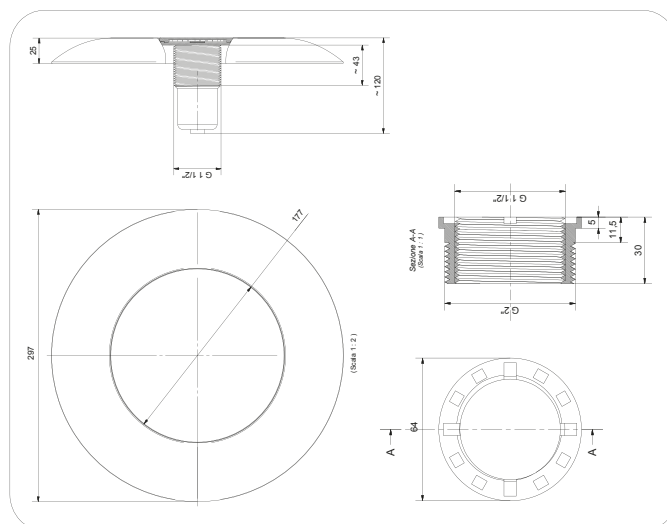

HADLIGHTS ø 297 FOR NOZZLE

Faro led ø297 per bocchetta

Led light ø297 for nozzle

CAMPO DI UTILIZZO

Piscine pubbliche e private con struttura in pannelli metallici o cemento, con rivestimento in PVC o piastrelle
Adatto per tecnologia a skimmer o a bordo sfioro
Consiglio di utilizzo: lampade adatte per piscine 15-25-50 mq in funzione della potenza scelta

CONTEXT OF USE

Public and private pools with structures in metal panels or concrete, with PVC lining
Skimmer and overflow edge technology
Recommendations: for use in pools of 15-25-50 sq.m on depending of the power lamp

DESCRIZIONE

Faro LED per bocchetta con struttura in policarbonato
Diametro esterno cornice 297 mm
Attacco filettato per bocchetta D.1 1/2" e D.2" mediante adattatore compreso nella fornitura
Lampada LED bianca, bianco-blu o color RGB (16 programmi)
Istruzioni di funzionamento e montaggio

DESCRIPTION

Led Light for nozzle, with Polycarbonate structure
External Diameter 297 mm
Threaded connection for nozzle D.1 1/2" and D.2" with adaptor included in the supply
LED lamp white, white-blu or color RGB (16 programs)
Installation and operation instructions