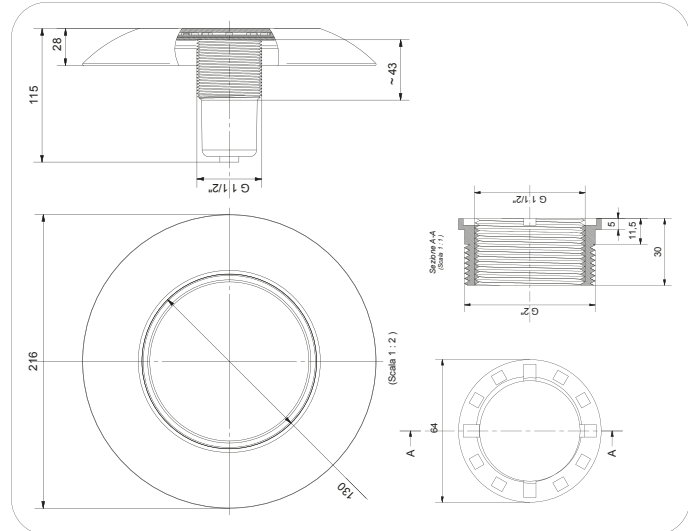

HEADLIGHTS ø 216 FOR NOZZLE

Faro led ø216 per bocchetta

Led light ø216 for nozzle

CAMPO DI UTILIZZO

Piscine pubbliche e private con struttura in pannelli metallici o cemento, con rivestimento in PVC o piastrelle
Adatto per tecnologia a skimmer o a bordo sfioro
Consiglio di utilizzo: lampade adatte per piscine 15-25-50 mq in funzione della potenza scelta

DESCRIZIONE

Faro LED per bocchetta con struttura in policarbonato
Diametro esterno cornice 216 mm
Attacco filettato per bocchetta D.1 1/2" e D.2" mediante adattatore compreso nella fornitura
Lampada LED bianca, bianco-blu o color RGB (16 programmi)
Istruzioni di funzionamento e montaggio

DESCRIPTION

Led Light for nozzle, with Polycarbonate structure
External Diameter 216 mm
Threaded connection for nozzle D.1 1/2" and D.2" with adaptor included in the supply
LED lamp white, white-blu or color RGB (16 programs)
Installation and operation instructions

CARATTERISTICHE TECNICHE

Tensione di alimentazione: 12 VAC
Grado di protezione: IP68
Cavo: H07RN8-F - lunghezza standard 3 mt
CRI (ra): 85%
Fattore di potenza: 90%

TECHNICAL FEATURES

Supply voltage: 12 VAC
Protection Degree: IP68
Cable: H07RN8-F - standard lenght 3 mt
CRI (ra): 85%
Power factor: 90%