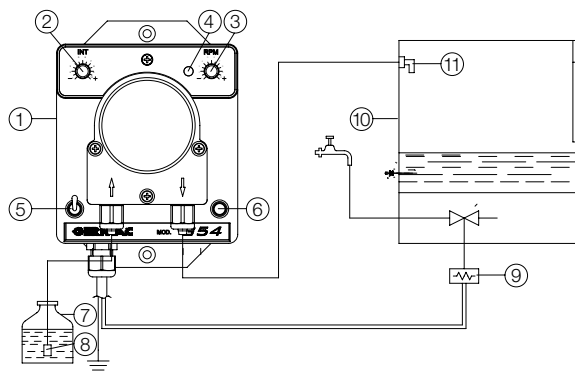

230V 50/60Hz

Dimensioni - Dimensions - Dimensions - Dimensiones

 Per detergente G53 portata max l/h 8,0 G54 portata max l/h 10,0 Tubo termoplastico	 For detergent G53 max delivery l/h 8,0 G54 max delivery l/h 10,0 Thermoplastic tube
 Pour détergent G53 débit max l/h 8,0 G54 débit max l/h 10,0 Tube thermoplastique	 Para detergente G53 capacidad máx l/h 8,0 G54 capacidad máx l/h 10,0 Tubo termoplástico