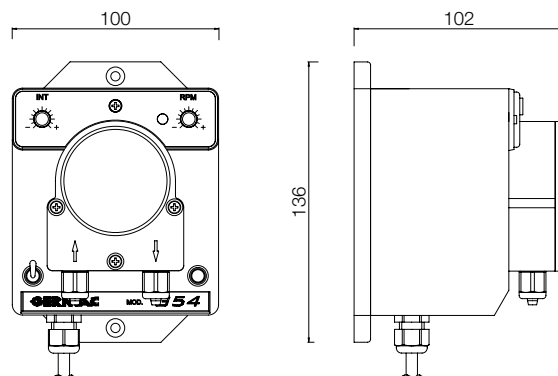

230V 50/60Hz

Dimensioni - Dimensions - Dimensions - Dimensiones

 Per detergente G53 portata max l/h 8,0 G54 portata max l/h 10,0 Tubo termoplastico	 For detergent G53 max delivery l/h 8,0 G54 max delivery l/h 10,0 Thermoplastic tube
 Pour détergent G53 débit max l/h 8,0 G54 débit max l/h 10,0 Tube thermoplastique	 Para detergente G53 capacidad máx l/h 8,0 G54 capacidad máx l/h 10,0 Tubo termoplástico