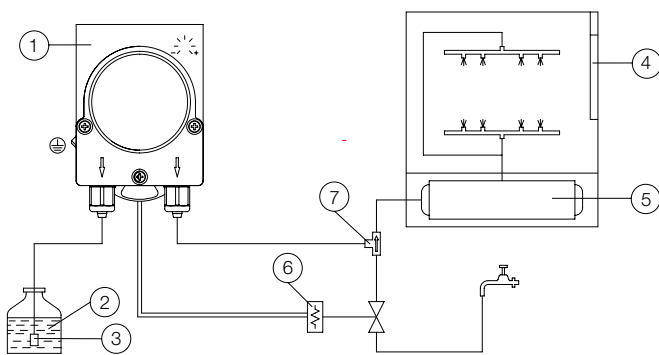

230V 50/60Hz

Dimensioni - Dimensions - Dimensions - Dimensiones

 <b>Per brillantante</b> Portata l/h 0,7 Tubo silicone	 <b>For rinse additive</b> Delivery l/h 0,7 Silicone tube
 <b>Pour agent de brillantage</b> Débit l/h 0,7 Tube de silicone	 <b>Para abrillantador</b> Capacidad l/h 0,7 Tubo de silicona