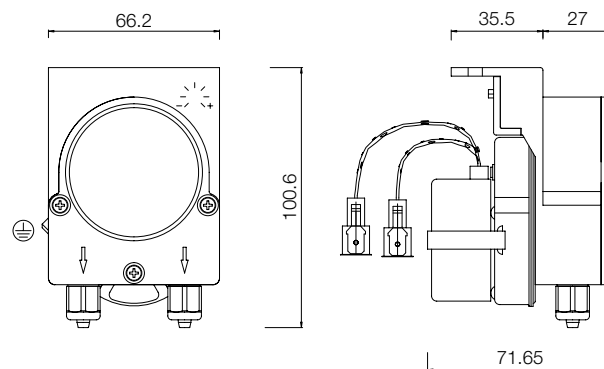

230V 50/60Hz

Dimensioni - Dimensions - Dimensions - Dimensiones

 <b>Per brillantante</b> Portata l/h 0,7 Tubo silicone	 <b>For rinse additive</b> Delivery l/h 0,7 Silicone tube
 <b>Pour agent de brillantage</b> Débit l/h 0,7 Tube de silicone	 <b>Para abrillantador</b> Capacidad l/h 0,7 Tubo de silicona