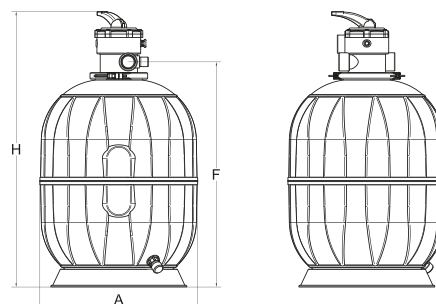

AQUARIUS TOP VALVE

Filtro Aquarius

Aquarius filter

DIMENSIONI/DIMENSIONS

IMBALLO/PACK

Confezione filtro/Filter box:
a x b x c: vedi tabella/look table below

Confezione valvola/Valve pack:
a x b x c: 210x210x290h mm

Valvola con imballo separato/Valve with separate box

CAMPO DI UTILIZZO

Piscine private per acqua dolce e acqua di mare.

CONTEXT OF USE

Private pools with freshwater and sea water.

DESCRIZIONE

Corpo completamente in polipropilene a forma sferica distribuzione a candele. Basamento per il sostegno del filtro a doppio anello per garantire stabilità la tenuta della valvola a sei vie è garantita da ganasce con viti a farfalla e sede del dado non necessita di utensili. Valvola a sei vie TOP.

DESCRIPTION

100%-polypropylene, ball-shaped body with micro-hole pipe distribution. Supporting base of the double-ring filter to ensure stability. The six-way valve seal is guaranteed by means of jaws with wing screws and the nut seat does not require any tool. TOP six way valve.

CARATTERISTICHE TECNICHE

- Stampato ad iniezione
- Finitura a spicchi lucidi e satinati
- Distribuzione a candele drenanti
- Scarico filtro da 3/4"
- Pressione Max.4 bar
- Temperatura di esercizio 5-40°C
- Valvola a sei vie