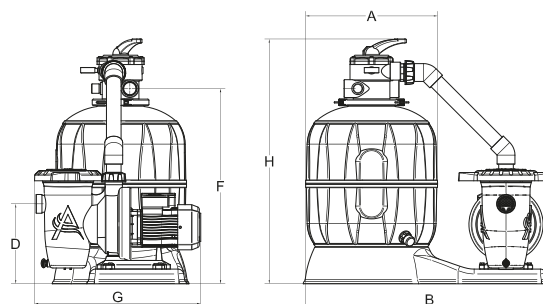

AQUARIUS SERIES

Gruppi filtranti su basamento

Base filtration systems

DIMENSIONI/DIMENSIONS

IMBALLO/PACK

Confezione filtro/Filter box:
a x b x c: vedi tabella/look table below

CAMPO DI UTILIZZO

Piscine private e spa con utilizzo di acqua clorata o trattata con sale.

DESCRIPTION

Base filtration system, ideal for small pools, whirlpools and above-ground pools.

CARATTERISTICHE TECNICHE

- Filtro Aquarius
- Valvola top con attacchi 1"1/2
- Pompa centrifuga con prefiltro LIPARI line attacchi d.50
- Collegamento filtro pompa in PVC rigido

TECHNICAL FEATURES

- Aquarius filter
- Top valve with fittings 1"1/2
- Centrifugal pump with LIPARI pre-filter and fittings d.50
- Rigid PVC pump filter connection

Codice Code	Portata a nominale* Nom. Flow rate*	Potenza pompa Pump power	Diametro filtro Filter diameter	Misure ingombro Overall sizes					Attacchi Connections	Altezza letto filtrante Filtering bed height	Sabbia Sand	Peso filtro Filter weight	Imballo Box	Prezzo Price
				B mm	D mm	F mm	G mm	H mm						
	mc/h	HP/kW (230V)	Ø A mm	B mm	D mm	F mm	G mm	H mm	mm	mm	Kg 25 x n°	Kg	a x b x c (mm)	€
100100977	6	0,5/0,37	450	850	275	665	570	840	50	300	3	14	870x480x640	
100100978	10	0,75/0,55	530	890	275	815	570	990	50	400	4	18	900x530x780	
100100979	14	1,0/0,75	620	930	275	855	570	1025	50	400	6	21	930x640x810	