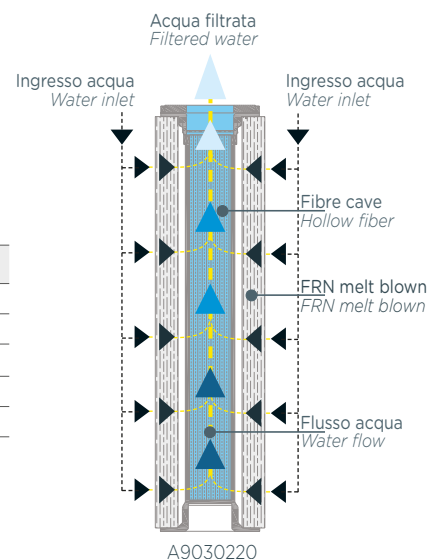

AQUA TOP

Filtro punto d'uso/Faucet filter

DESCRIZIONE/DESCRIPTION

Di semplice installazione si collega direttamente al rubinetto. Provvisto di adattatore universale, non richiede energia elettrica. Semplice operazione di cambio cartuccia. Con una singola cartuccia si ottengono fino a 10.000 bottiglie di acqua potabile di buona qualità.

CARATTERISTICHE TECNICHE/TECHNICAL FEATURES

- Testa/Head: PP;
- Vaso/Sump: PP;
- O-Ring/O-Ring: NBR 70 Sh food grate;
- Temperatura di esercizio/Working pressure: 5 BAR max;
- Pressione di scoppio/Burst pressure: 20 BAR max;
- Temperatura di esercizio/Working temperature: 0°C + 50°C min/max;
- Test di resistenza/Life test: 200.000 cicli/cycles.

RICAMBI E ACCESSORI/SPARE PARTS AND ACCESSORIES

A4240250

A4220050

A4120560

A6010010

A6010500

Codice/Code	Descrizione/Description	Price (€)
A4240250	Cartuccia FRN melt blown 1 Micron/FRN melt blown 1 Micron cartridge	
A4220050	Cartuccia CTO-E/CTO-E cartridge	
A4120560	Cartuccia GAC/GAC cartridge	
A6010010	Chiave per vaso/Closing keys for bowl	
A6010500	Kit adattatore per by-pass M22x1/Adaptor kit for M22x1 by-pass	

A9030220

1 CARTUCCIA=FINO A 10.000 BOTTIGLIE D'ACQUA
1 CARTRIDGE=UP TO 10.000 BOTTLES OF WATER