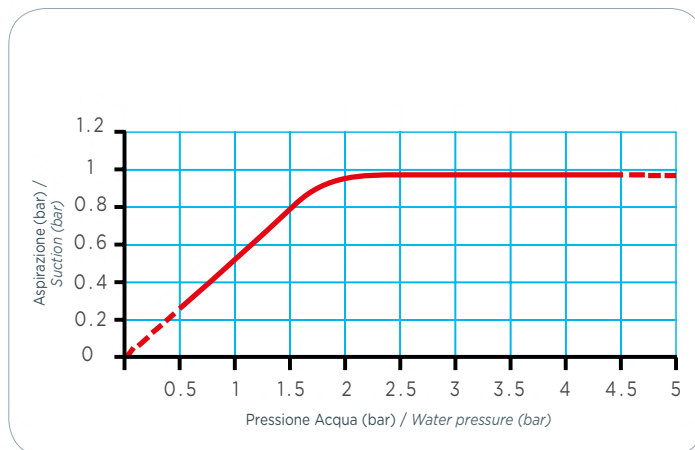

PRESTAZIONI VENTURI/ VENTURI'S PERFORMANCE