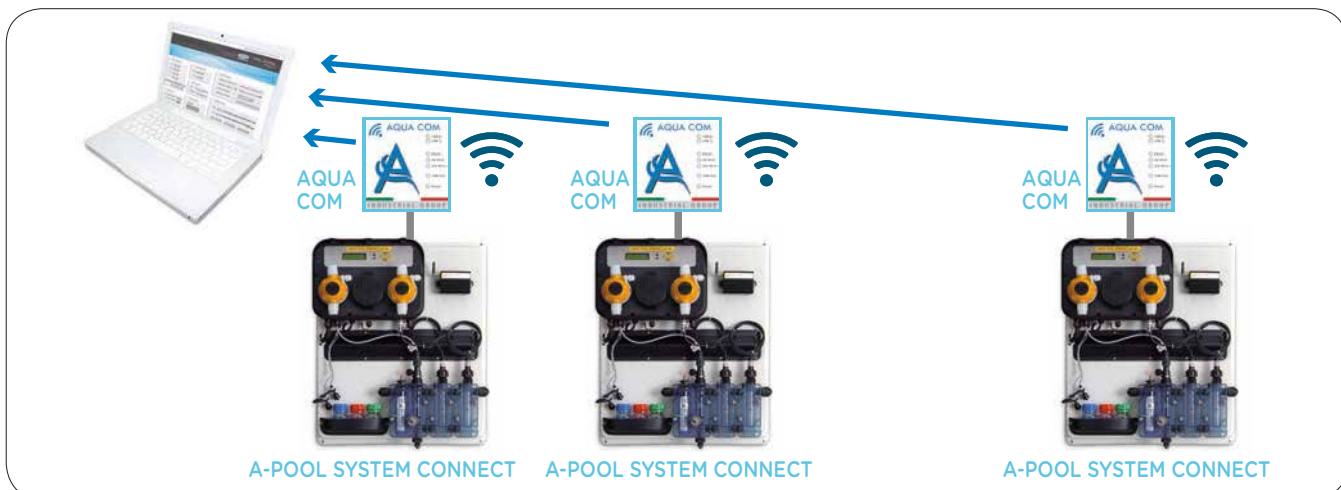

ESEMPIO DI INSTALLAZIONE/INSTALLATION EXAMPLE A-POOL SYSTEM PH-RX

ESEMPIO DI INSTALLAZIONE/INSTALLATION EXAMPLE A-POOL SYSTEM PH-CL

ESEMPIO DI INSTALLAZIONE/INSTALLATION EXAMPLE A-POOL SYSTEM PH-CLJ

VERSIONE CONNECT/CONNECT VERSION

SCHEMA DI CONNESSIONE REMOTA VIA GSM/GPRS/GSM/GPRS REMOTE CONNECTION SCHEME

AQUA-COM SISTEMA WI-FI WI-FI AQUA-COM SYSTEM

DESCRIZIONE

Il dispositivo Aqua Com è un modem Wi-Fi che connette ogni apparato Aqua, provvisto di interfaccia RS232 o USB, alla rete internet. L'apparato AQUA connesso ad Aqua Com potrà essere raggiunto da ogni parte del mondo tramite un SW di gestione. Le credenziali di accesso e la comunicazione PC-Aqua Com sono protette da AES (Advanced Encryption Standard) a 256 bit.

DESCRIPTION

Aqua Com device is a Wi-Fi modem that connects each Aqua device, with an RS232 or USB interface, to the internet network. From all over the world you can reach the AQUA device connected to Aqua Com via a management SW. An AES (Advanced Encryption Standard) code, with 256 bits, protects your access credentials and PC-Aqua Com communication.