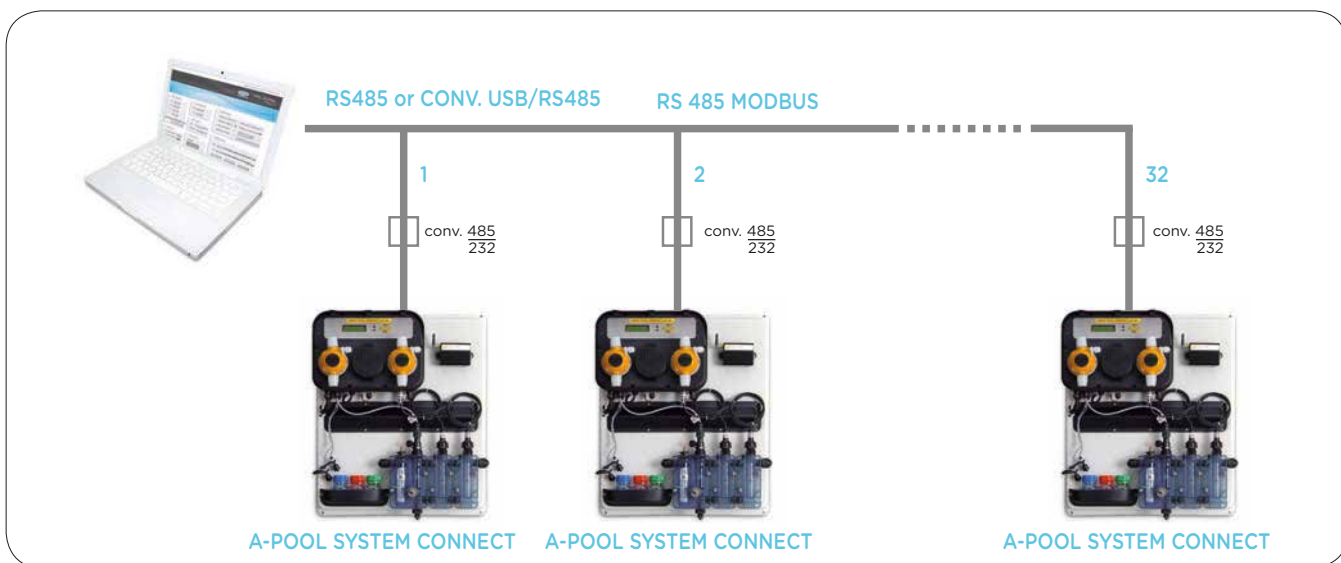

ESEMPIO DI INSTALLAZIONE/INSTALLATION EXAMPLE A-POOL SYSTEM PH-RX

ESEMPIO DI INSTALLAZIONE/INSTALLATION EXAMPLE A-POOL SYSTEM PH-CL

ESEMPIO DI INSTALLAZIONE/INSTALLATION EXAMPLE A-POOL SYSTEM PH-CLJ

VERSIONE CONNECT/CONNECT VERSION

SCHEMA DI CONNESSIONE REMOTA VIA GSM/GPRS/GSM/GPRS REMOTE CONNECTION SCHEME

AQUA-COM SISTEMA WI-FI WI-FI AQUA-COM SYSTEM

DESCRIZIONE

Il dispositivo Aqua Com è un modem Wi-Fi che connette ogni apparato Aqua, provvisto di interfaccia RS232 o USB, alla rete internet. L'apparato AQUA connesso ad Aqua Com potrà essere raggiunto da ogni parte del mondo tramite un SW di gestione. Le credenziali di accesso e la comunicazione PC-Aqua Com sono protette da AES (Advanced Encryption Standard) a 256 bit.

DESCRIPTION

Aqua Com device is a Wi-Fi modem that connects each Aqua device, with an RS232 or USB interface, to the internet network. From all over the world you can reach the AQUA device connected to Aqua Com via a management SW. An AES (Advanced Encryption Standard) code, with 256 bits, protects your access credentials and PC-Aqua Com communication.