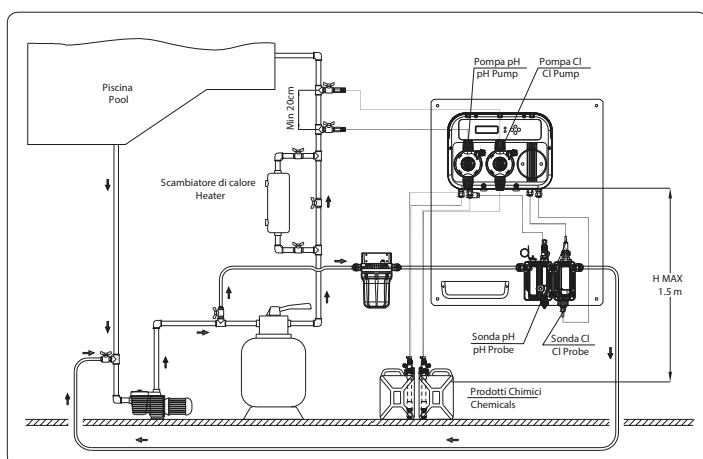

ESEMPIO DI INSTALLAZIONE/INSTALLATION EXAMPLE A-POOL SYSTEM PH-CL