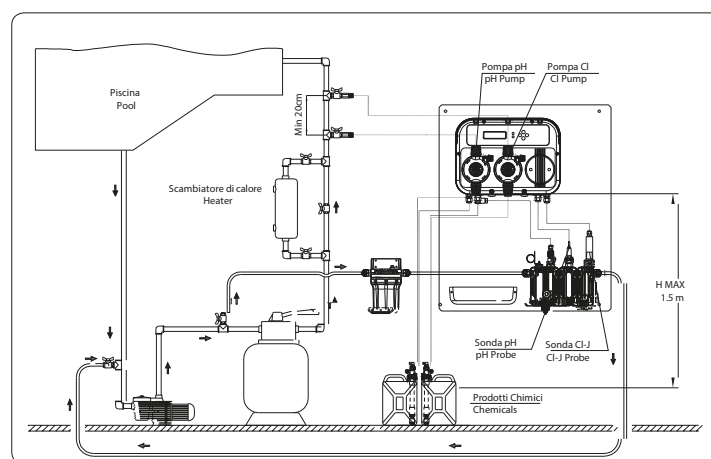

ESEMPIO DI INSTALLAZIONE/INSTALLATION EXAMPLE A-POOL SYSTEM PH-CLJ