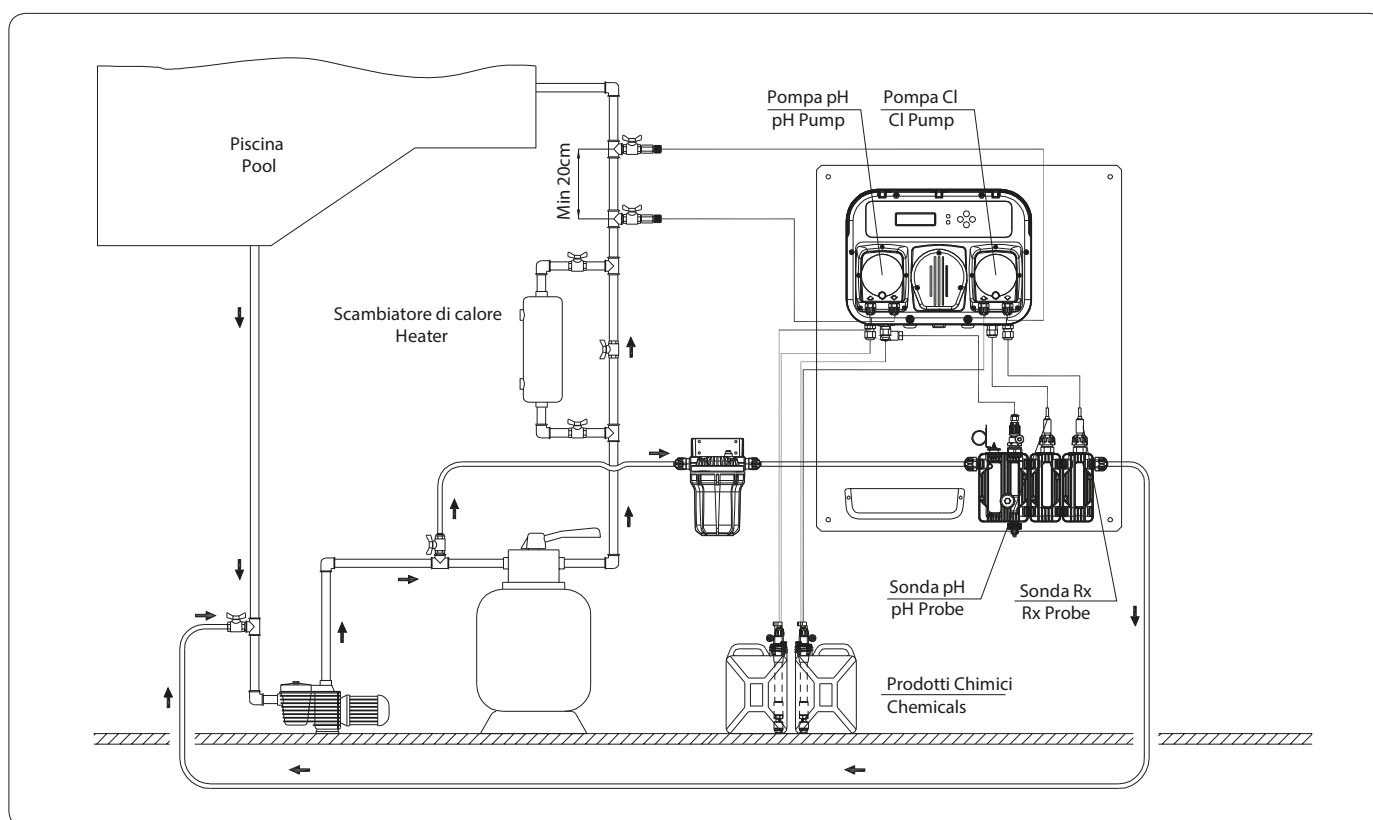

07 > PANNELLI PREASSEMBLATI / A-POOL SYSTEM PRE-ASSEMBLED PANELS / A-POOL SYSTEM

+ OPTIONAL/ OPTIONAL

Codice Code	Modello Model	Tenute Sealing	Altezza (mm) Heights (mm)	Connettore Connector	Connessioni Connections	Serbatoio Tanks	Price (€)
ADLASM10C0	Lancia di aspirazione/ Suction lance	GL - VT	115 - 600	HIRSCHMANN	4x6	60 - 100 L	
ADLASM30C0	Lancia di aspirazione/ Suction lance	GL - VT	115 - 840	HIRSCHMANN	4x6	200 - 300 L	

Codice/ Code	Modello/Model	Dimensione (Øxh)/ Size (Øxh)	Volume (l/h)/Volume (l/h)	Price (€)
ADTANK010	Serbatoio polietilene/ PE tank	500 x 680	100 L	
ADTANK020	Serbatoio polietilene/ PE tank	620 x 800	200 L	
ADTANK030	Serbatoio polietilene/ PE tank	710 x 890	300 L	

ESEMPIO DI INSTALLAZIONE/INSTALLATION EXAMPLE A-POOL SYSTEM PH-RX