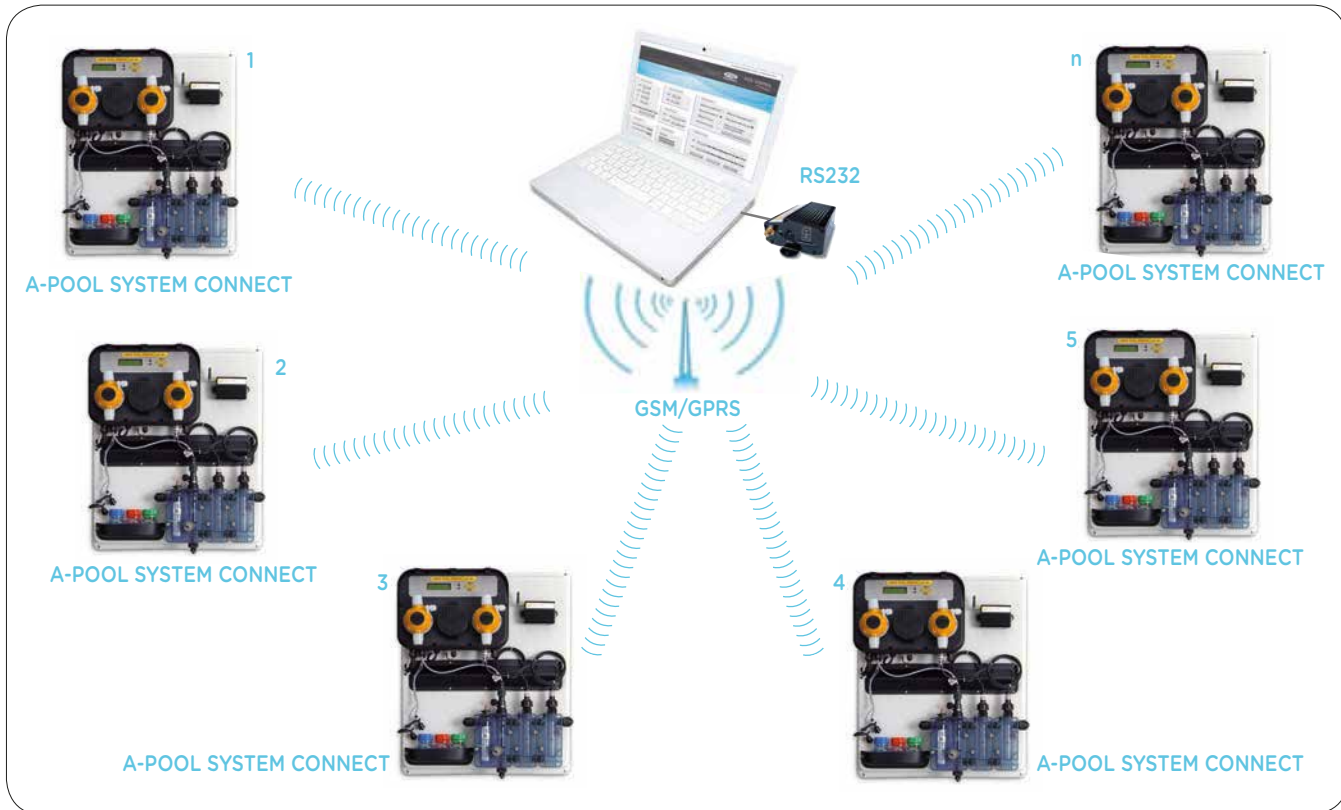

ESEMPIO DI INSTALLAZIONE/INSTALLATION EXAMPLE A-POOL SYSTEM PH-RX

ESEMPIO DI INSTALLAZIONE/INSTALLATION EXAMPLE A-POOL SYSTEM PH-CL

ESEMPIO DI INSTALLAZIONE/INSTALLATION EXAMPLE A-POOL SYSTEM PH-CLJ

VERSIONE CONNECT/CONNECT VERSION

SCHEMA DI CONNESSIONE REMOTA VIA GSM/GPRS/GSM/GPRS REMOTE CONNECTION SCHEME

AQUA-COM SISTEMA WI-FI WI-FI AQUA-COM SYSTEM

DESCRIZIONE

Il dispositivo Aqua Com è un modem Wi-Fi che connette ogni apparato Aqua, provvisto di interfaccia RS232 o USB, alla rete internet. L'apparato AQUA connesso ad Aqua Com potrà essere raggiunto da ogni parte del mondo tramite un SW di gestione. Le credenziali di accesso e la comunicazione PC-Aqua Com sono protette da AES (Advanced Encryption Standard) a 256 bit.

DESCRIPTION

Aqua Com device is a Wi-Fi modem that connects each Aqua device, with an RS232 or USB interface, to the internet network. From all over the world you can reach the AQUA device connected to Aqua Com via a management SW. An AES (Advanced Encryption Standard) code, with 256 bits, protects your access credentials and PC-Aqua Com communication.