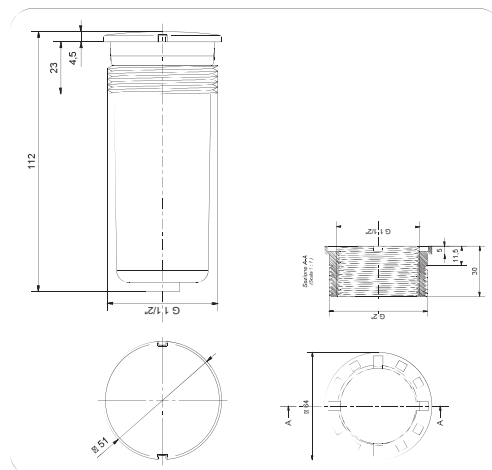

Guaina flessibile per collegamento nicchia e scatola di derivazione con relativi giunti ad incollo

Scatola di derivazione con coperchio

Lampada LED bianca, bianco-blu o color RGB (16 programmi)

Corpo faro con anello frontale ø300

SPOT LED

Faretto spot led per bocchetta Spot Led light for nozzle

IMBALLO/PACK

Pack: 9
Box: axbxc 310x420x310 mm
N. x pallet: 56

CAMPO DI UTILIZZO

Piscine pubbliche e private con struttura in pannelli metallici o cemento, con rivestimento in PVC o piastrelle
Adatto per tecnologia a skimmer o a bordo sfioro
Consiglio di utilizzo: lampade adatte per piscine 10 mq