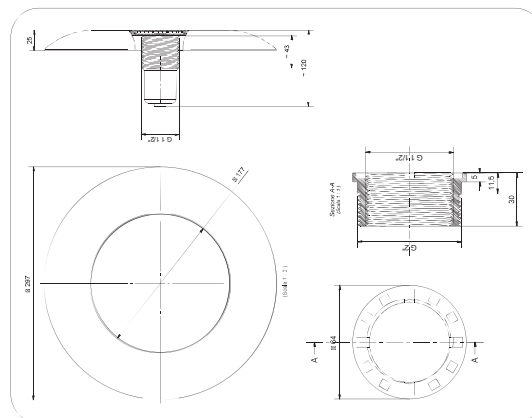

HEADLIGHTS ø 297 FOR NOZZLE

Faro led ø297 per bocchetta Led light ø297 for nozzle

IMBALLO/PACK

Pack: 4
Box: a**x**bxc 620x370x350 mm
N. x pallet: 24

CAMPO DI UTILIZZO

Piscine pubbliche e private con struttura in pannelli metallici o cemento, con rivestimento in PVC o piastrelle
Adatto per tecnologia a skimmer o a bordo sfioro
Consiglio di utilizzo: lampade adatte per piscine 15-50 mq in funzione della potenza scelta